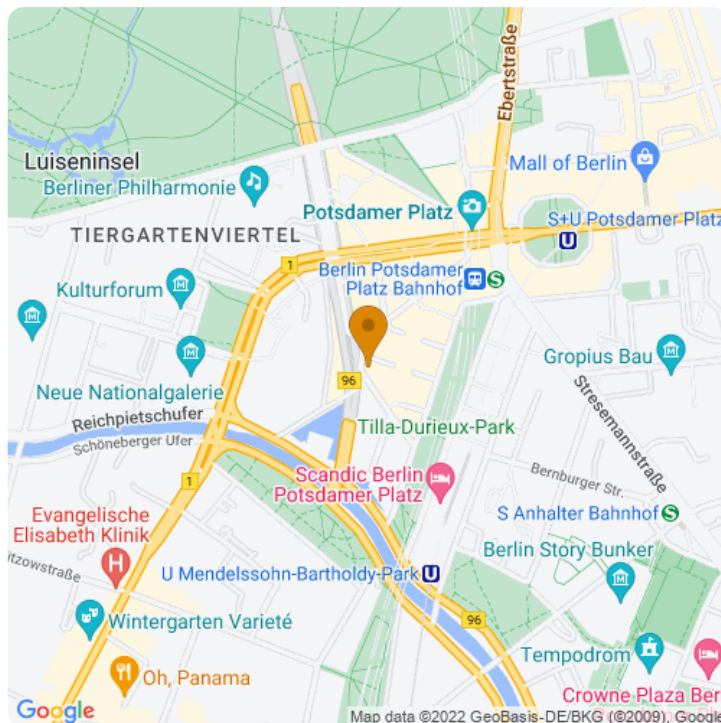

kann man nicht beschreiben, man muss die Show live gesehen haben . Wer BLUE MAN GROUP sehen möchte ist risiko- und experimentierfreudig und traut sich etwas zu. Denn niemand weiß so recht, was sie/ihn erwartet. Sowohl während der Show als auch davor und danach. Bereits beim Betreten des Stage BLUEMAX Theaters werden die Grenzen zwischen Bühne und Zuschauerraum mehr und mehr verwischt.

Über den Anbieter

Stage Entertainment

Stage BLUEMAX Theater
Marlene-Dietrich-Platz 4
10785 Berlin

[Route planen](#)

Weitere Informationen

Internet: <https://www.musicals.de/citypower>

Buchungsinformation

Internet: <https://www.musicals.de/citypower>

Anfahrt

Von: 75417 Mühlacker-Lomersheim, Deutschland

Nach: Marlene-Dietrich-Platz 4, 10785 Berlin, Deutschland

6 Stunden, 51 Minuten (647 km)

[Auf Google Maps ansehen](#)

Auf **Im Hagen** nach **Osten** Richtung **Turmstraße** starten
1 Minute (0,2 km)

Links abbiegen auf **Wolfgangweg**
1 Minute (0,6 km)