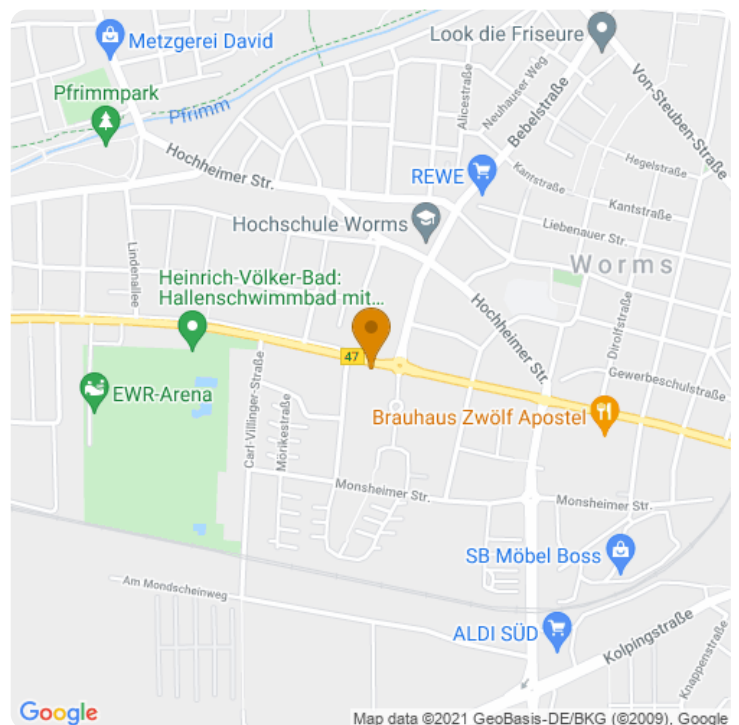

Weitere Informationen

Telefon: +49 62413099222

Faxnummer: +49 62413099224